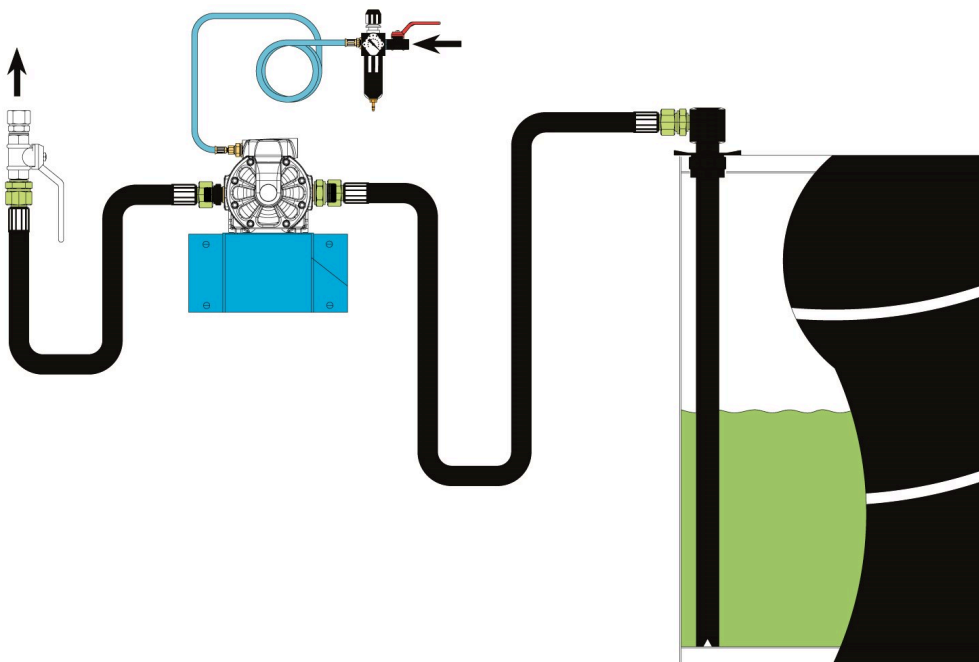

INSTALLATIONSSATS FÖR VÄGGMONTERAD MEMBRANPUMP 1/2" FÖR 208 L FAT ELLER IBC CONTAINER

Artikelnr.
99668

TEKNISKA DATA

INSTALLATIONSSATS FÖR VÄGGMONTERAD MEMBRANPUMP 1/2" FÖR 208 L FAT ELLER IBC CONTAINER

Luftslang 1/4" L= 1,5 m. Kembeständig slang 1/2" L= 1,5 m. Sugslang L= 2 m. Sugrör 1,2m. Inkl tryckluftberedare

TEKNISKA DATA

Artikelnr.	99668
Media	Vatten/Glykol/Spolarvätska/Avfettning
Statistiskt nummer	84139100