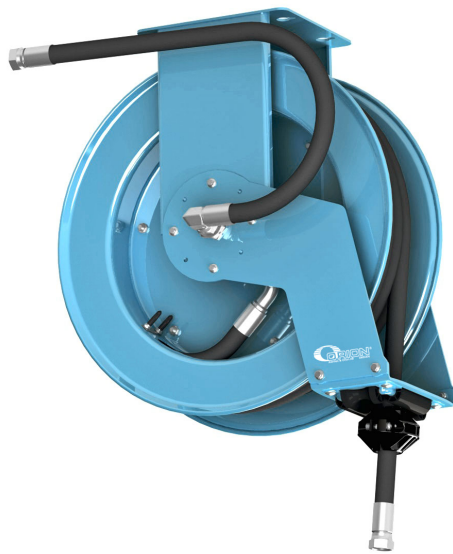

SCHLAUCHAUFRÖLLER ORL BLAU ÖL /LUFT / DIESEL 20M 1/2"

Part No
24931

TECHNISCHE DATEN

SCHLAUCHAUFRÖLLER ORL BLAU ÖL /LUFT / DIESEL 20M 1/2"

Offener schlauchaufroller schwerer ausführung für verschiedene medien. Aus lackiertem Stahlblech.

TECHNISCHE DATEN

Artikelnr.	24931
Medien	Öl/Luft/Diesel
Durchmesser	12,5 (1/2") mm (inch)
Eingang	1/2" IG-AG BSP
Auslass	1/2" IG-AG BSP
Max Arbeitsdruck	7,5 (75) MPa (bar)
Schlauchlänge	20 m
H.S. Code	84798997