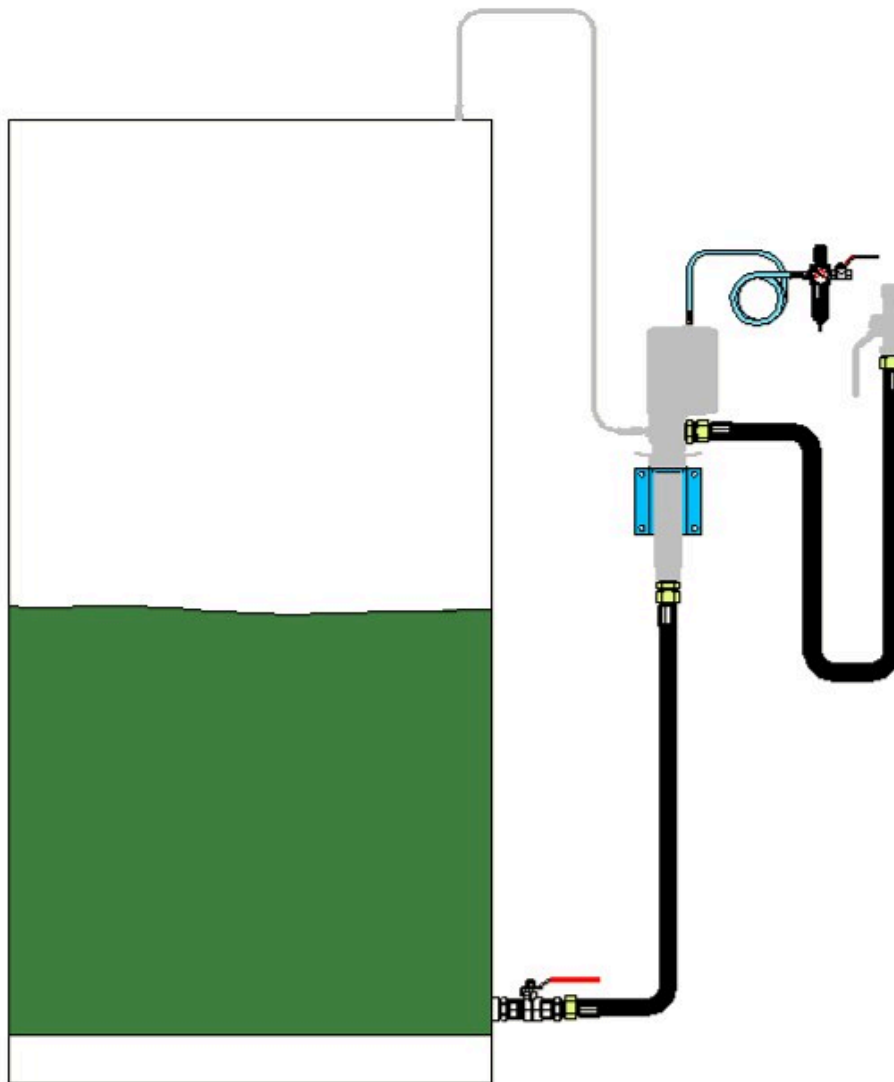

INSTALLATIONSSATZ ÖLTANK, WANDHALTERUNG. AUSGENOMMEN LUFTREGLER, SCHMIERSTOFFGEBER UND FILTER

Part No
99727

TECHNISCHE DATEN

INSTALLATIONSSATZ ÖLTANK, WANDHALTERUNG. AUSGENOMMEN LUFTREGLER, SCHMIERSTOFFGEBER UND FILTER

Komponentensatz für wandmontierte Druckluftpumpe für Öl im Tank einschließlich Wandhalterung, 1,5 m Auslassschlauch, 1 m Einlassschlauch mit Kugelhahn und 1,5 m Luftschlauch.

TECHNISCHE DATEN

Artikelnr.	99727
H.S. Code	84139100