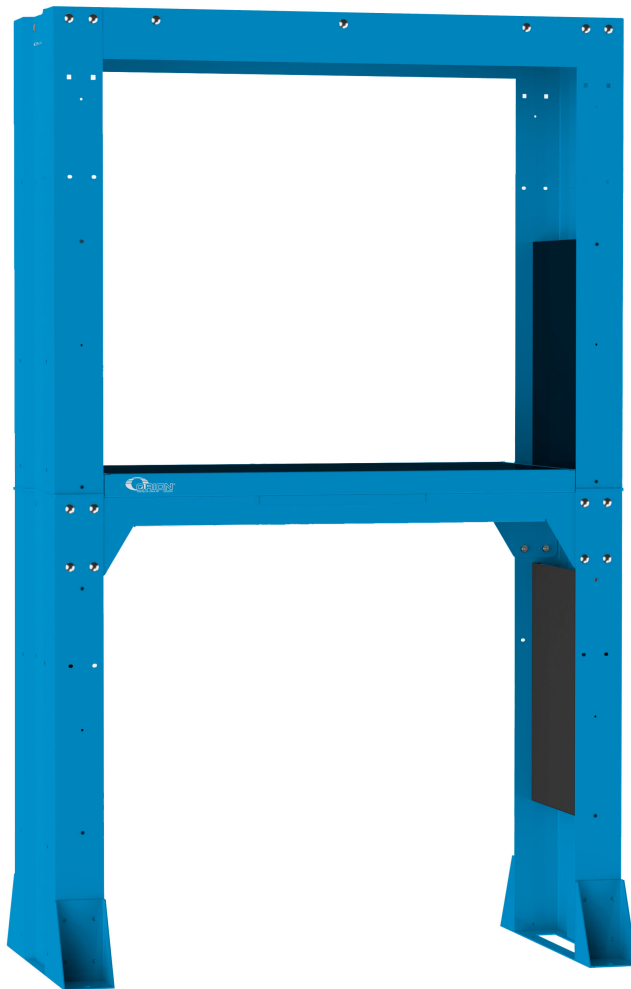

SERVICESTAND FÜR BIS ZU 6 SCLAUCHAUFROLLER

Part No
92152

TECHNISCHE DATEN

SERVICESTAND FÜR BIS ZU 6 SCLAUCHAUFRÖLLER

Mit vorgebohrte Löcher für ORK, ORM, ORL und CRO Serien Schlauchaufroller. Dimensionen 2500 x 760 x 1972 mm.

TECHNISCHE DATEN

Artikelnr.	92152
H.S. Code	84798997