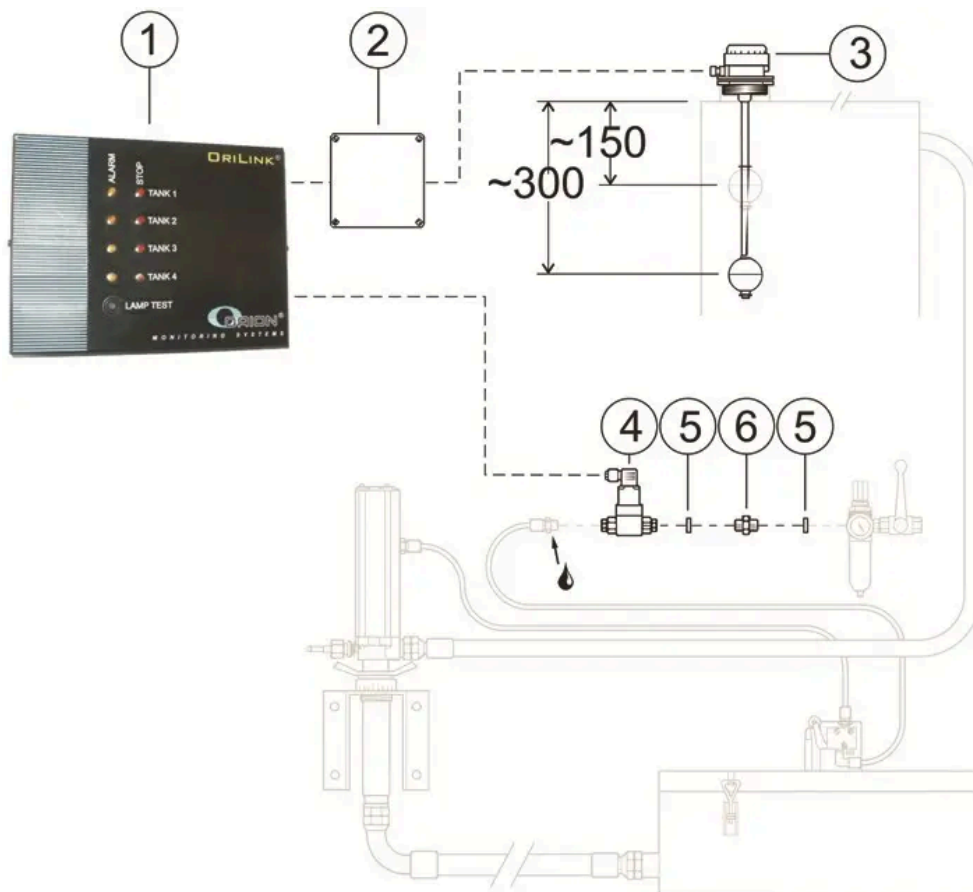

## ALARMAUSRÜSTUNG FÜR ALTÖL. ZWEISTUFIGE.

Part No  
SPEC8042

## TECHNISCHE DATEN

### ALARMAUSRÜSTUNG FÜR ALTÖL. ZWEISTUFIGE.

Einheit kann 6 verschiedene Magnetventilen (24DC) steuern. Zwischen Pos 1 und 2 muss man EX Kabel haben. (23164. Kontrollbox 23430EX la Barrier 23187, Niveuwacht 23132 und 4 Magnetventilen 48059.

#### TECHNISCHE DATEN

|           |          |
|-----------|----------|
| Part No   | SPEC8042 |
| Zollkodex | 85371010 |