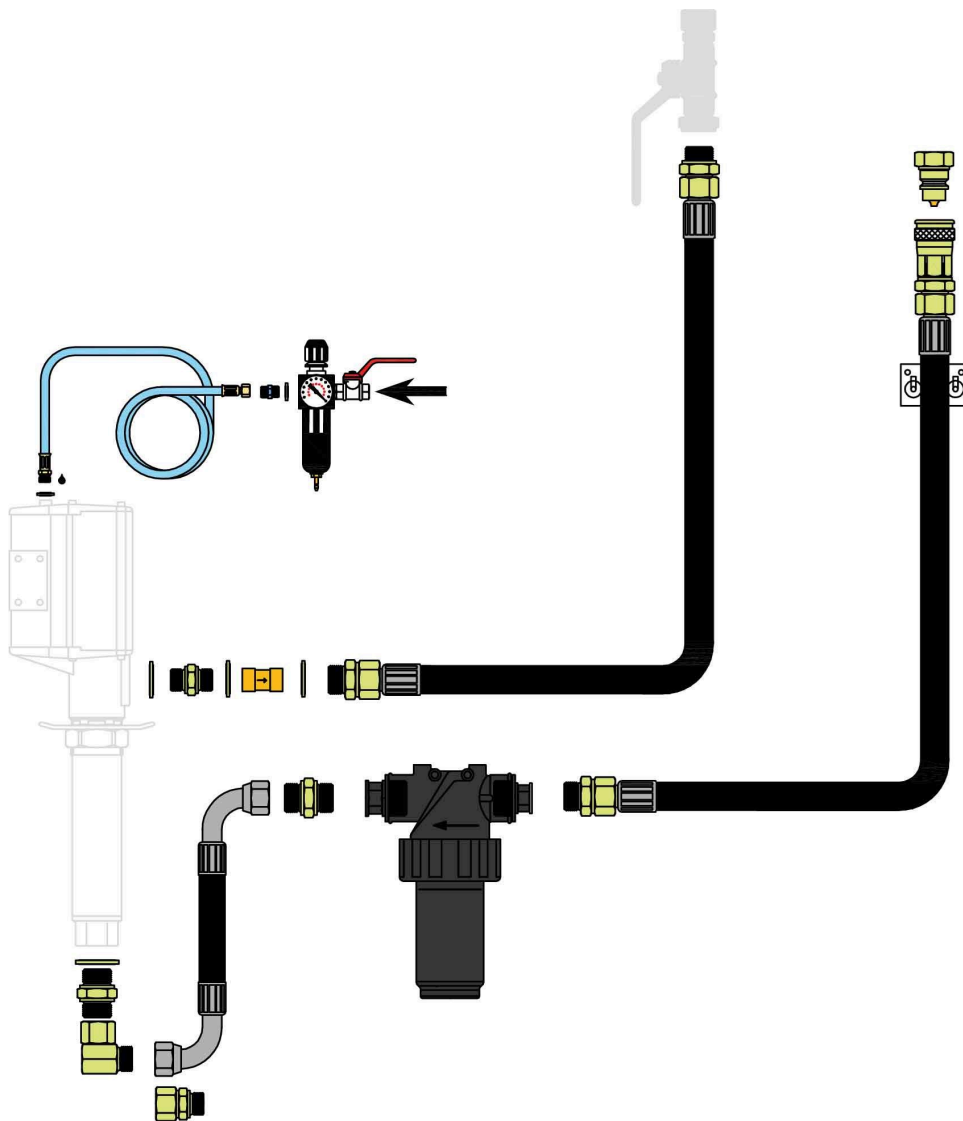

# INSTALLATIONSSATZ FÜR WANDMONTIERTE ALTÖLPUMPE.

Part No  
99631

### INSTALLATIONSSATZ FÜR WANDMONTIERTE ALTÖLPUMPE.

Pumpe nicht inkludiert.