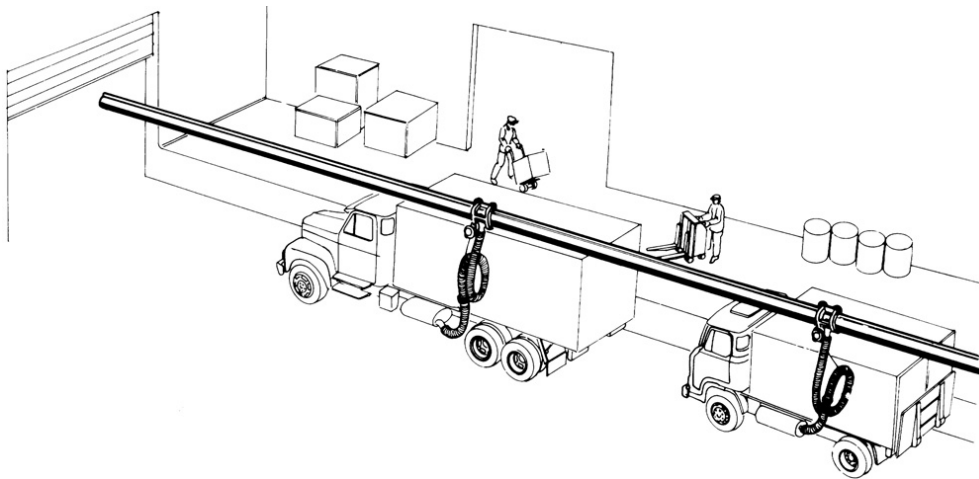

ABGASCHIENE KOMPLETT OHNE WAGEN.26,2M

Part No
84534

TECHNISCHE DATEN

ABGASCHIENE KOMPLETT OHNE WAGEN.26,2M

mit Wandhalterungen, Joints, Anschlusssteilen, Gummilippe, Endstücke und Stop. Abgaswagen, Schlauch und Mundstück müssen separat bestellt werden.