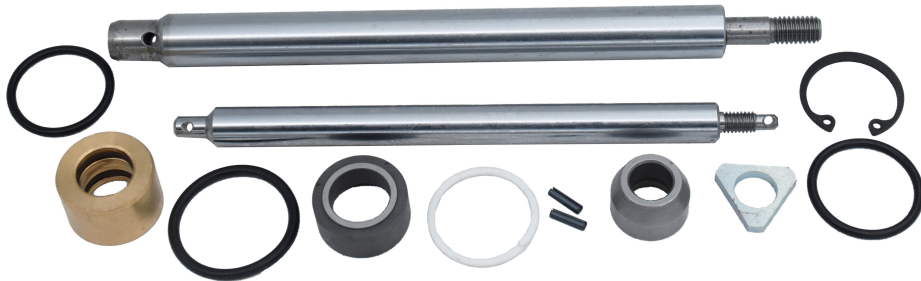

REPARATURSATZ PUMPENSCHLAUCH FÜR PUMPE 12750-52

Part No
1425416

TECHNISCHE DATEN

REPARATURSATZ PUMPENSCHLAUCH FÜR PUMPE 12750-52

TECHNISCHE DATEN

Artikelnr.	1425416
H.S. Code	84139100