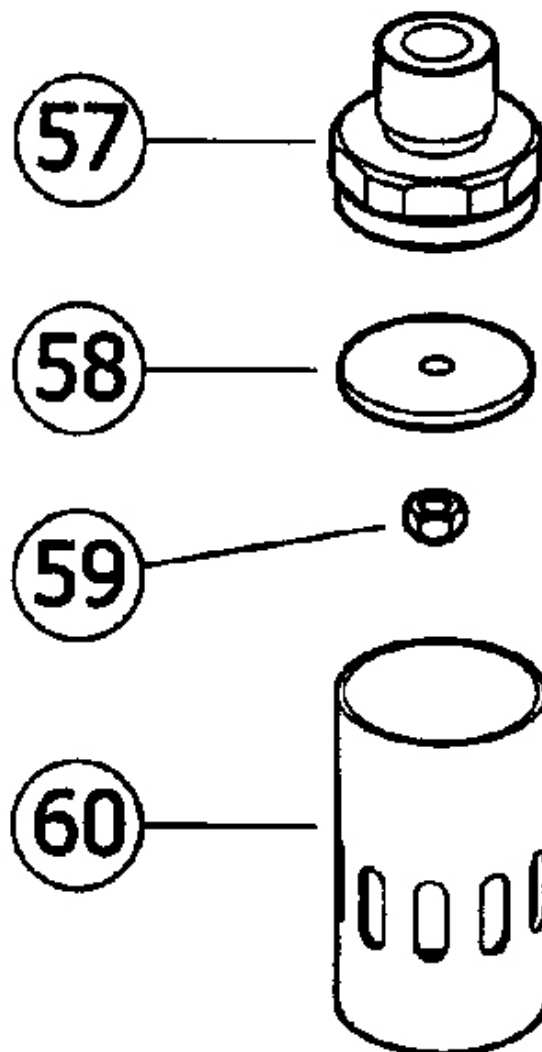

## EINLASSFILTERKIT FETTPUMPE SERIE 12540-42

Part No  
1425197

### EINLASSFILTERKIT FETTPUMPE SERIE 12540-42

Nummer 57,58,59 und 60 im Handbuch

#### TECHNISCHE DATEN

Artikelnr.	1425197
H.S. Code	84139100