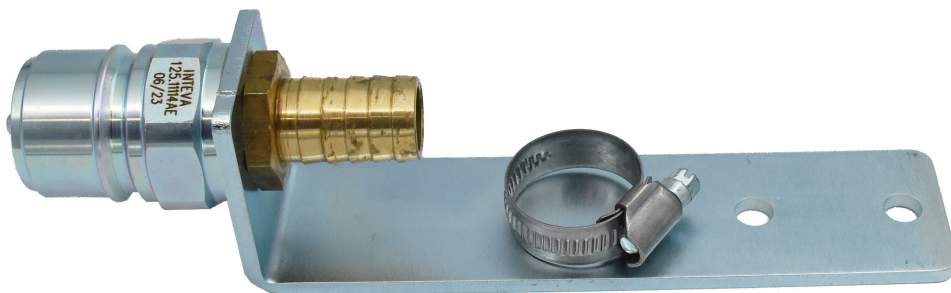

# SCHNELLKUPPLUNGSSATZ FÜR ENTLEERUNG MIT PUMPE.

Part No  
2295117

## TECHNISCHE DATEN

SCHNELLKUPPLUNGSSATZ FÜR ENTLERUNG MIT PUMPE.