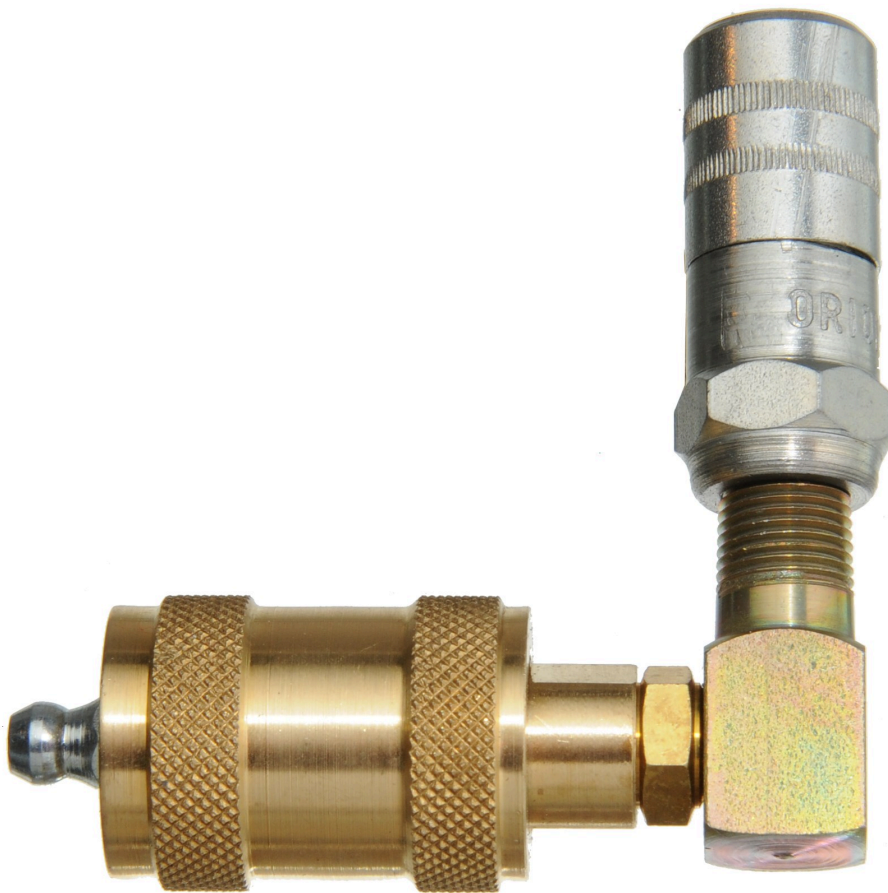

## ADAPTER FÜR 14514. 90° MIT HYDRAULISCHEM MUNDSTÜCK.

Part No  
14019

### ADAPTER FÜR 14514. 90° MIT HYDRAULISCHEM MUNDSTÜCK.

Für den einfachen Austausch von Mundstücken.

#### TECHNISCHE DATEN

Artikelnr.	14019
Anschluss	90° 14514
H.S. Code	84249080