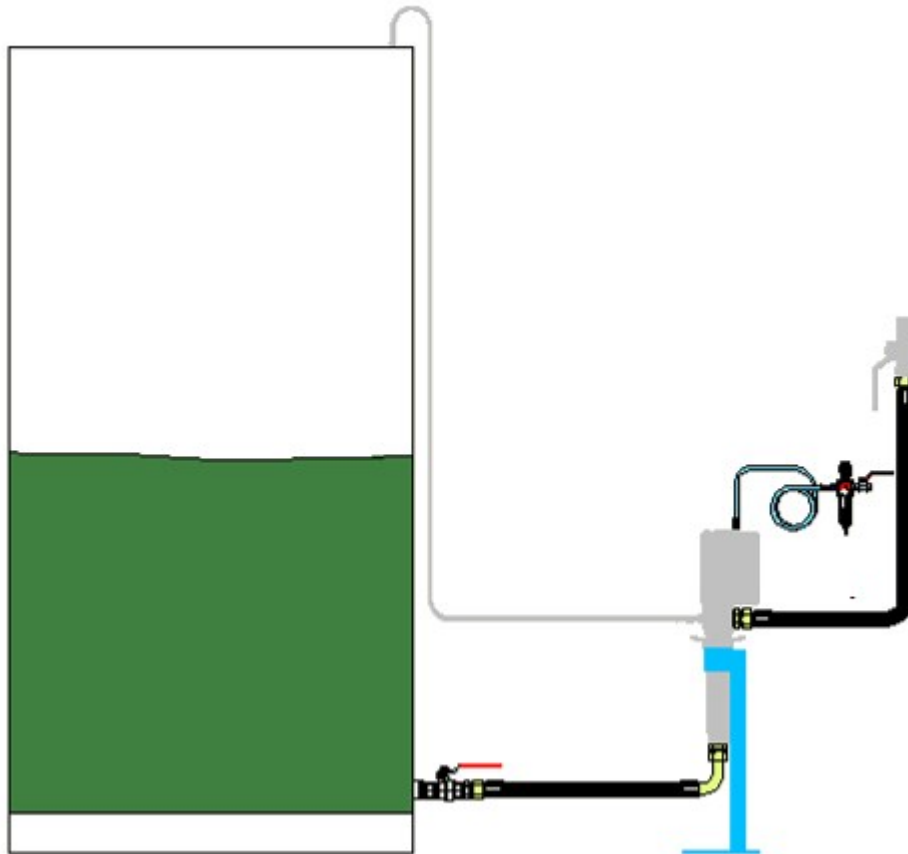

INSTALLATIONSSATZ FÜR BODENMONTIERTE DRUCKLUFTBETRIEBENE PUMPE

Part No
99628

TECHNISCHE DATEN

INSTALLATIONSSATZ FÜR BODENMONTIERTE DRUCKLUFTBETRIEBENE PUMPE

Für Anschluss zu Tank. Besteht aus Luftschlauch, Schnellkupplung, Luftfilter und Ölanschlussschlauch. Pumpe nicht inkludiert.