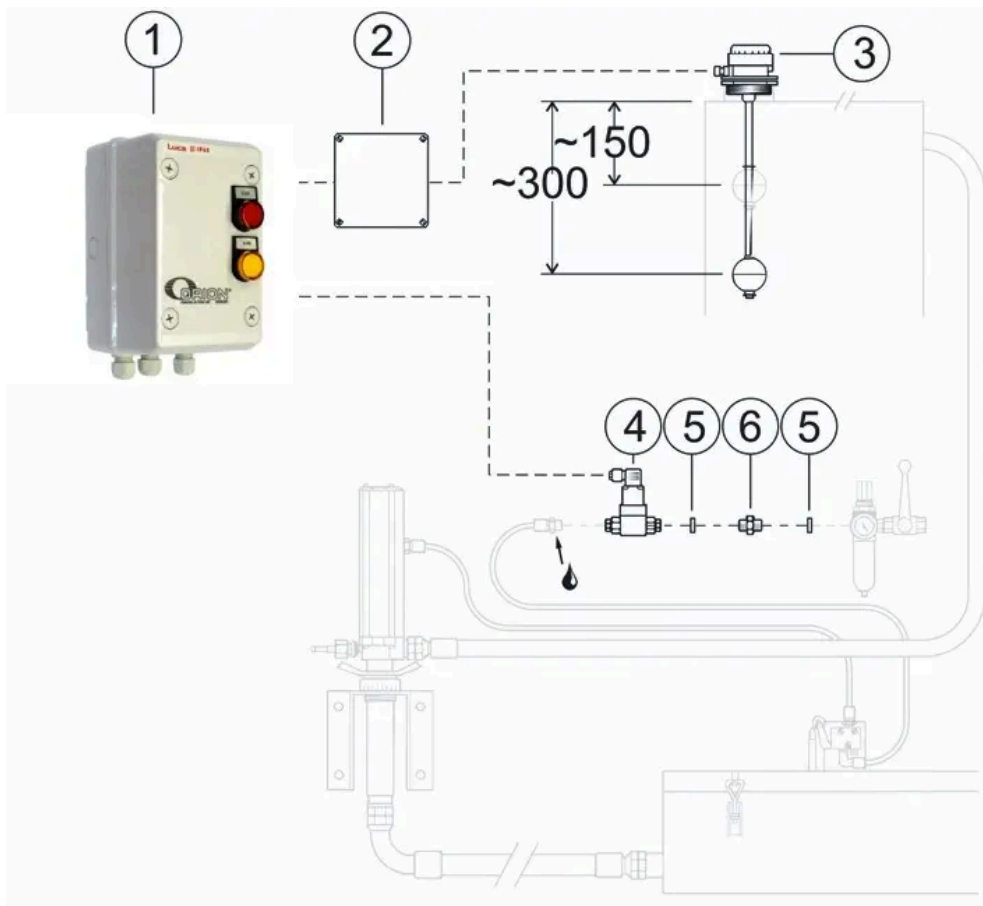

## ALARMAUSRÜSTUNG FÜR ALTÖL. ZWEISTUFIGE

Part No  
SPEC8043

### ALARMAUSRÜSTUNG FÜR ALTÖL. ZWEISTUFIGE

Einheit kann 6 verschiedene Magnetventilen (24DC) steuern. Zwischen Pos 2 und 3 muss man EX Kabel haben. (23164. Kontrollbox 23195 EX Ia Barrier 23187, Niveuwacht 23132 und 4 Magnetventilen 48059.

#### TECHNISCHE DATEN

Part No	SPEC8043
Spannung	110-240 V AC
Zollkodex	85371010