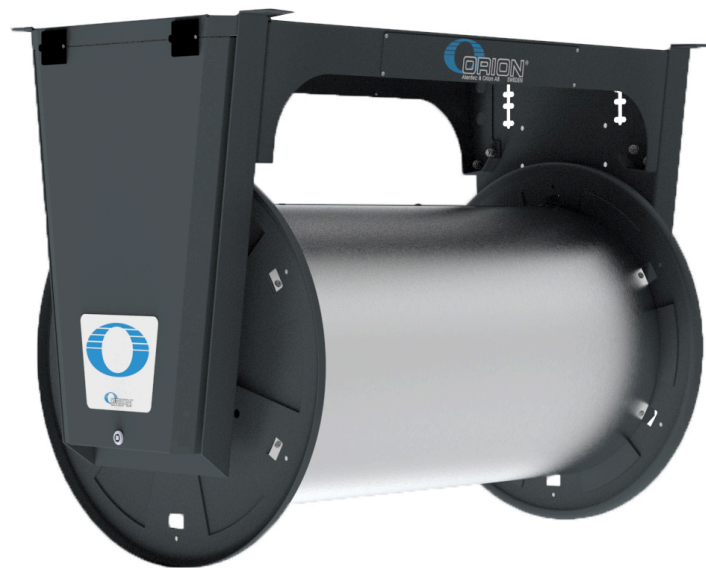

ELEKTRISCHER ABGASSCHLAUCHAUFRÖLLER OHNE SCHLAUCH UND STEUERUNG

Part No
84650

TECHNISCHE DATEN

ELEKTRISCHER ABGASSCHLAUCHAUFRÖLLER OHNE SCHLAUCH UND STEUERUNG

Elektrischer Schlauchaufröller für max 10 m 150 mm Schlauch (6"). Für das Dach oder die Wandinstallation. Anschluss 160 mm für Ventilator oder Zentralabsaugung inkludiert. Mundstück nicht inkludiert. 1 Phase 220-240 V, 50 Hz.

TECHNISCHE DATEN

Artikelnr.	84650
Durchmesser	Ø150 (6") mm (inch)
Schlauchlänge	10 m max (ohne Schlauch)
H.S. Code	84798997