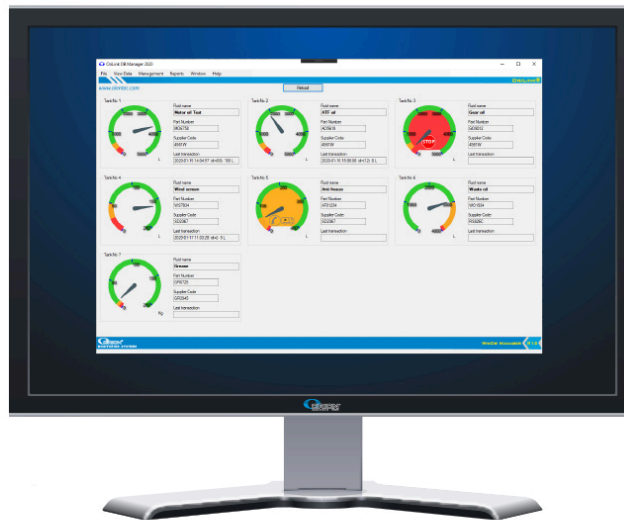

ORILINK® PROGRAM PROFESSIONAL

OriLink® Pro License

Part No
23414