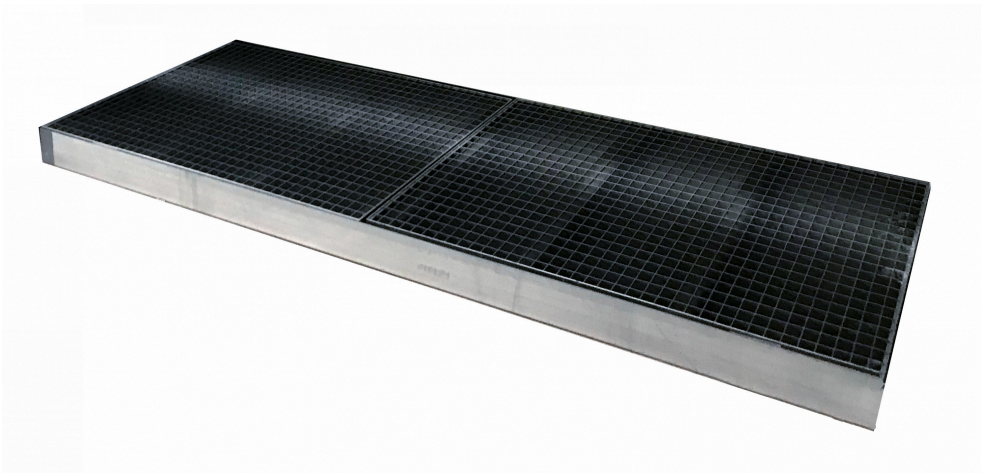

## **SICHERHEITSPALETTE NIEDRIGES MODELL AUS METALL FÜR 4 FÄSSER**

Part No  
**29149**

### SICHERHEITSPALETTE NIEDRIGES MODELL AUS METALL FÜR 4 FÄSSER

Für die stehende Fasslagerung, mit eingebautem Auffangbehälter. Das für alle Fassgrößen und -typen geeignete Gerät mit einem maximalen Fassungsvermögen von 290 Litern erfüllt sowohl die Gesundheits- und Sicherheits- als auch die Umweltaanforderungen. Mit der geringen Höhe von 123 mm erleichtert das Beladen von Fässern.

#### TECHNISCHE DATEN

Artikelnr.	29149
Durchmesser	2500 x 1000 x 123 mm
Volumen	290 L
Material	Stahl
H.S. Code	73269040