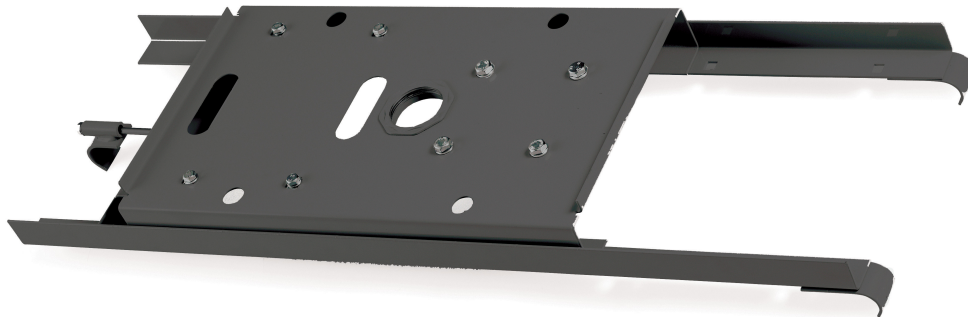

TANK HALTERUNG FÜR PUMPE UND SCHLAUCHTROMMEL

Part No
92128

TECHNISCHE DATEN

TANK HALTERUNG FÜR PUMPE UND SCHLAUCHTROMMEL

IBC-Behälterhalterung für Pumpe und Schlauchtrommel an der Oberseite des Behälters montiert (nur Halterung)