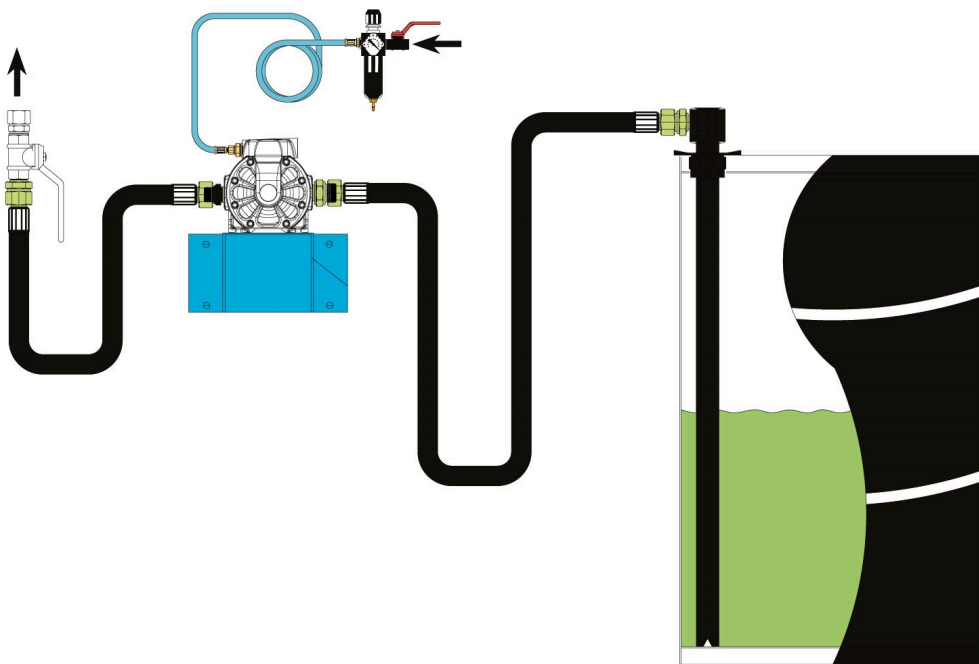

## **EINBAUSATZ FÜR WANDMEMBRANPUMPE 1/2", FÜR 208 L FASS ODER IBC (EXKL. FRL)**

Part No  
99768

### EINBAUSATZ FÜR WANDEMEMBRANPUMPE 1/2", FÜR 208 L FASS ODER IBC (EXKL. FRL)

Luftschlauch 1,5 m x 1/4".  
Rohrleitungsschlauch 1,5 m.  
Saugschlauchkit für Fass. Rohrlänge 1,08 m.