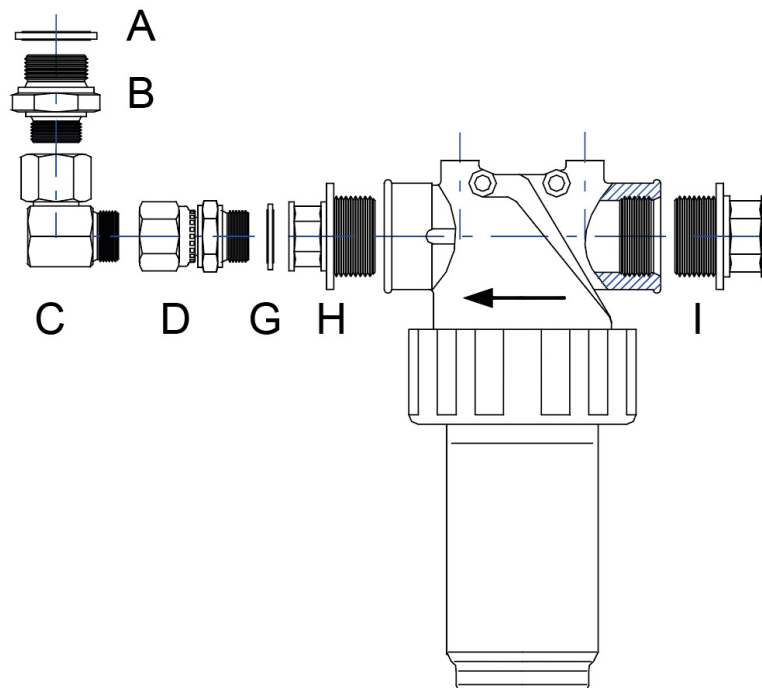

# INSTALLATIONSSATZ FÜR SAUGSIEBE (29300) MIT ANSCHLUSS ZU PUMPE.

Part No  
2490171

### INSTALLATIONSSATZ FÜR SAUGSIEBE (29300) MIT ANSCHLUSS ZU PUMPE.

Für Pumpen 1:1 und 5:1.

#### TECHNISCHE DATEN

Artikelnr.	2490171
H.S. Code	73079910