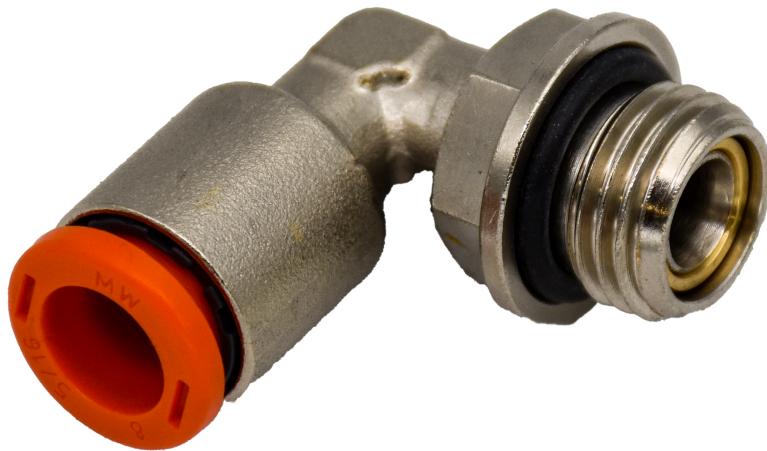

STECKKUPPLUNG Ø8 MM G1/4"(A) 90°

Part No
2385466

TECHNISCHE DATEN

STECKKUPPLUNG Ø8 MM G1/4"(A) 90°

TECHNISCHE DATEN

Artikelnr.	2385466
Durchmesser	Ø8 - 1/4" ØMM-AG BSP
Zollkodex	73079910