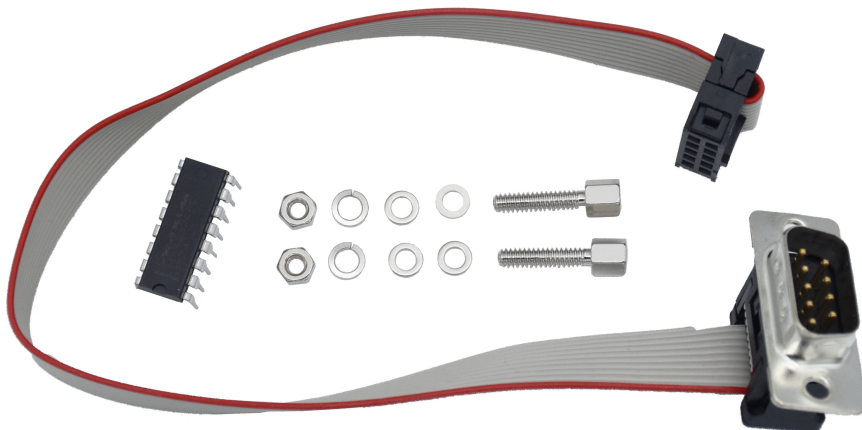

SERIELLPORT KIT

Part No
23415

TECHNISCHE DATEN

SERIELLPORT KIT

Um Barcodeleser und Kartenleser mit dem Keypad (23401) zu verbinden.

TECHNISCHE DATEN

Artikelnr.	23415
H.S. Code	85444920