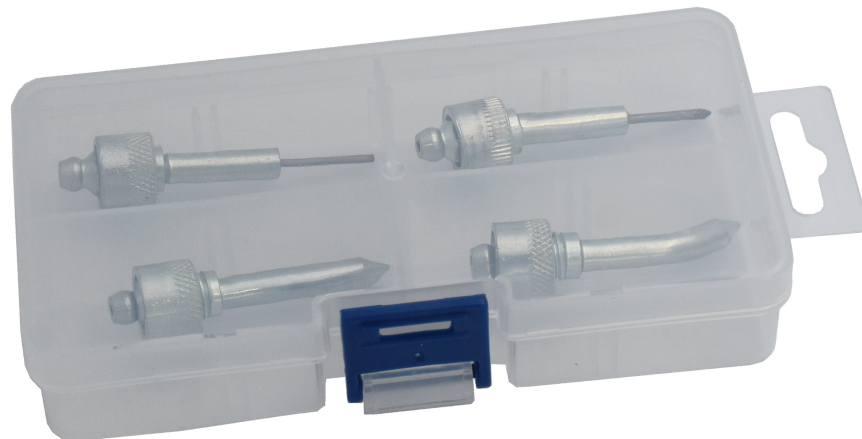

4 ADAPTERN IN EINER VERPACKUNG.

Part No
14076

TECHNISCHE DATEN

4 ADAPTERN IN EINER VERPACKUNG.

Spitzmundstücke 4 Stück mit Schnellkupplung für Anschluss zu 14512 oder 14560.

TECHNISCHE DATEN

Artikelnr.	14076
H.S. Code	84249080