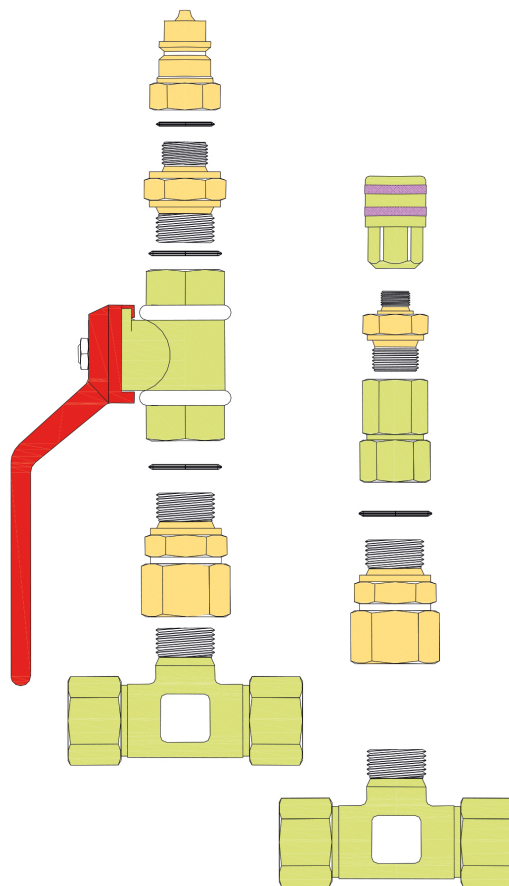

## SCHNELLKUPPLUNGSSATZ FÜR 39711.

Part No  
**2395140**

## TECHNISCHE DATEN

SCHNELLKUPPLUNGSSATZ FÜR 39711.

### TECHNISCHE DATEN

Artikelnr.	2395140
H.S. Code	73079910