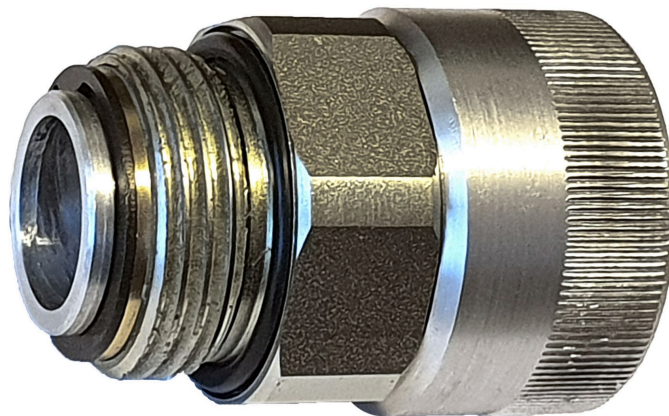

DREHGELENK FÜR MUNDSTÜCK G1”

Part No
23607

TECHNISCHE DATEN

DREHGELENK FÜR MUNDSTÜCK G1"

TECHNISCHE DATEN

Artikelnr.	23607
Gewinde	1" IG-AG BSP
Zollkodex	76169910