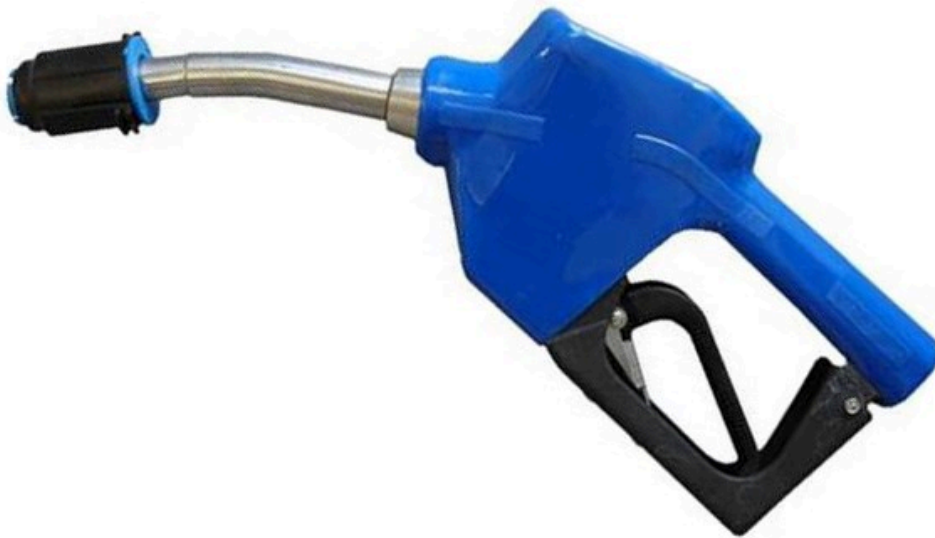

ZAPFPISTOLE AUTOMATISCH ADBLUE[®], MIT DREHGELENK UND MAGNETISCHER FEHLBEFÜLLSICHERUNG

Part No
75200

TECHNISCHE DATEN

ZAPFPISTOLE AUTOMATISCH ADBLUE®, MIT DREHGELENK UND MAGNETISCHER FEHLBEFÜLLSICHERUNG

Das Ventil öffnet sich nur, wenn ein Magnetring im Behälter montiert ist. Ein Ersatz-Magnetring ist im Lieferumfang enthalten.

TECHNISCHE DATEN

Artikelnr.	75200
Kapazität	45 L/min
Anschluss	19 (3/4") Ø mm (inch)
H.S. Code	84248970