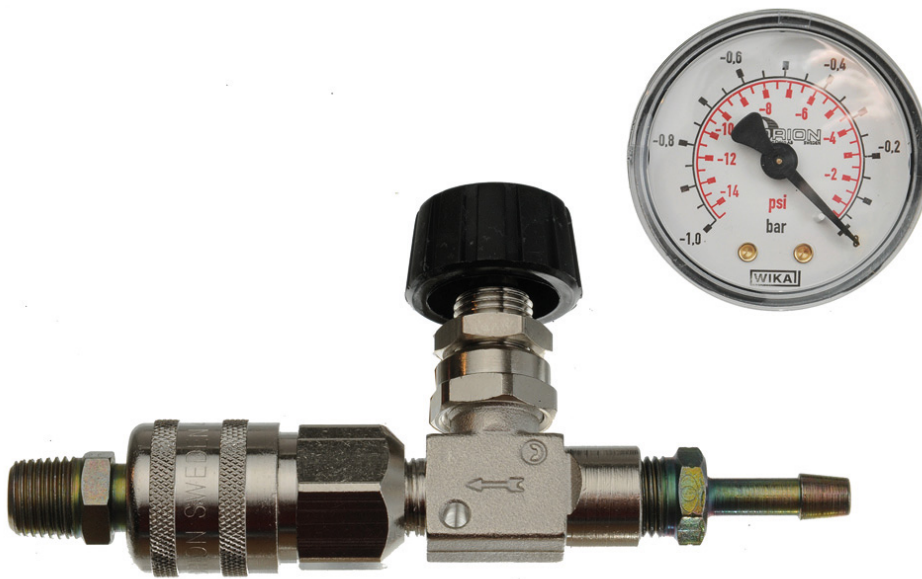

LUFTANSCHLUSSSATZ FÜR PUMPE 22582

Part No
22587

TECHNISCHE DATEN

LUFTANSCHLUSSSATZ FÜR PUMPE 22582

Bestehend aus: Absperrventil, Manometer, Adapter, Schnellkupplung und Schlauchschelle.

TECHNISCHE DATEN

Artikelnr.	22587
H.S. Code	84818099