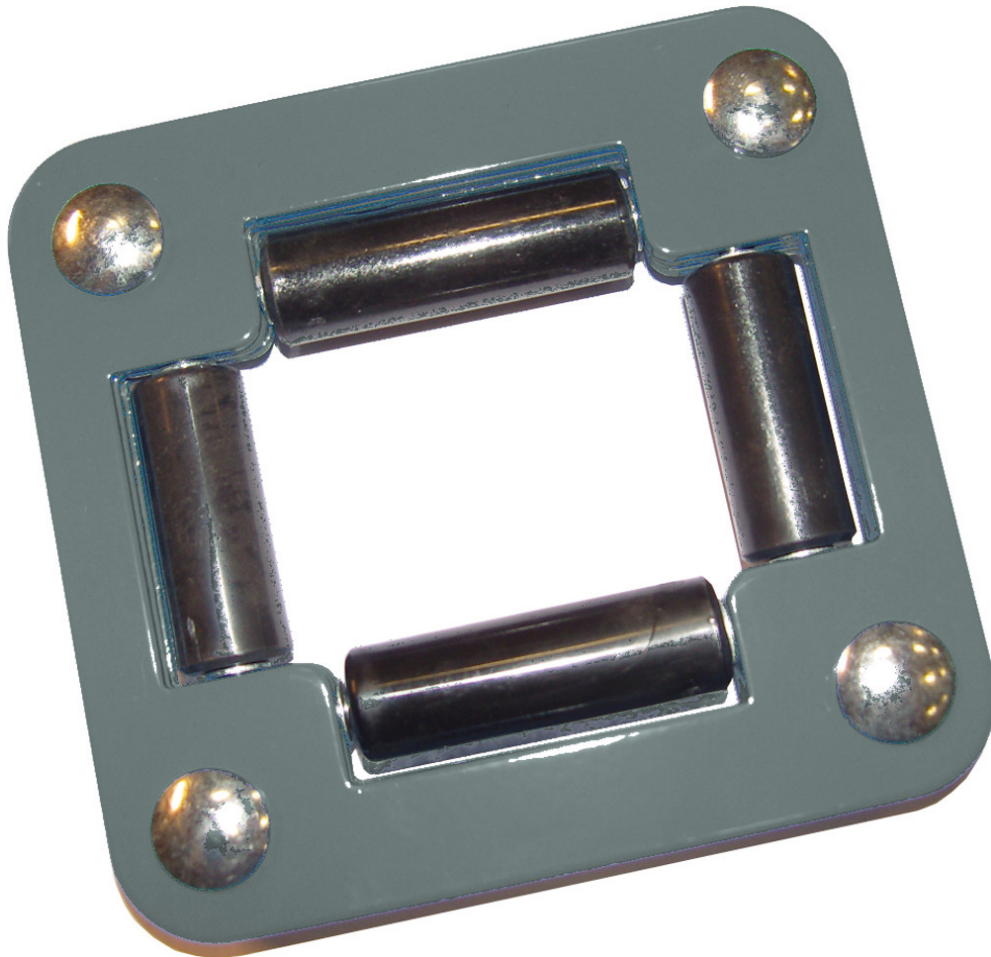

## SCHLAUCHDURCHFÜHRUNG

Part No  
**2145998**

### SCHLAUCHDURCHFÜHRUNG

Wenn der Schlauchaufroller eingebaut ist. Max Schlauchmaß  $\varnothing$  42 mm

#### TECHNISCHE DATEN

Artikelnr.	2145998
Durchmesser	C-C 90x80 mm
Öffnung	62x43 mm
Länge	110 mm
Breite	118 mm
H.S. Code	84799070