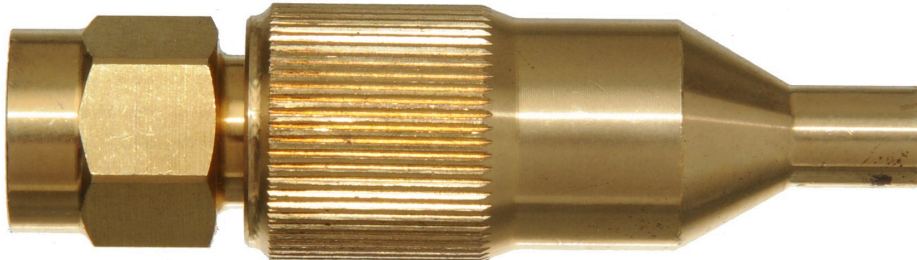

**ABSCHLIESSBAR TROPF FREIE DÜSE MIT  
GERADEN AUSLAUFROHR , GEÖFFNET UND  
GESCHLOSSEN MANUELL UM 90 ° -DREHUNG**

Part No  
24529

## TECHNISCHE DATEN

ABSCHLIESSBAR TROPF FREIE DÜSE MIT GERADEN AUSLAUFROHR , GEÖFFNET UND GESCHLOSSEN  
MANUELL UM 90 ° -DREHUNG

### TECHNISCHE DATEN

Artikelnr.	24529
Gewinde	M12x1 mm
Auslass	8 mm
Max Arbeitsdruck	5,0 (50) MPa (bar)
H.S. Code	84249080