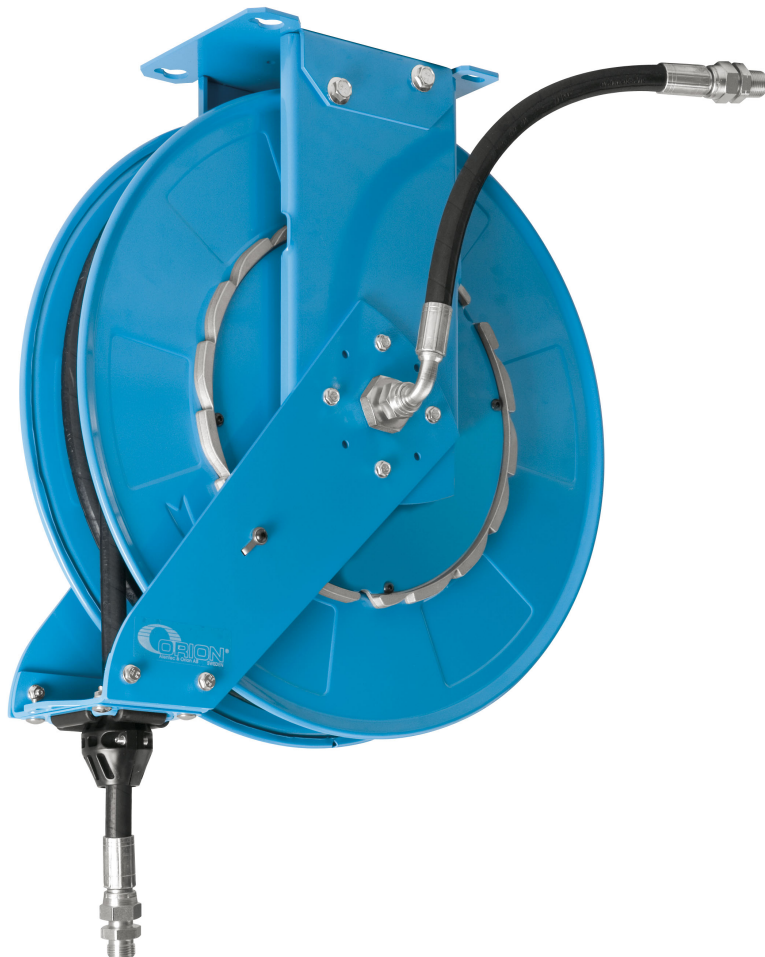

SCHLAUCHAUFRÖLLER ORM BLAU ÖL/LUFT 12,5 (1/2") MM (INCH) 15 M

Part No
524922

TECHNISCHE DATEN

SCHLAUCHAUFRÖLLER ORM BLAU ÖL/LUFT 12,5 (1/2") MM (INCH) 15 M

Offener Schlauchaufröller für verschiedene Medien aus Metall.

TECHNISCHE DATEN

Artikelnr.	524922
Medien	Öl/Luft
Durchmesser	12,5 (1/2") mm (inch)
Eingang	1/2" IG-AG BSP
Auslass	1/2" IG-AG BSP
Max Arbeitsdruck	7,5 (75) MPa (bar)
Schlauchlänge	15 m
H.S. Code	84798997