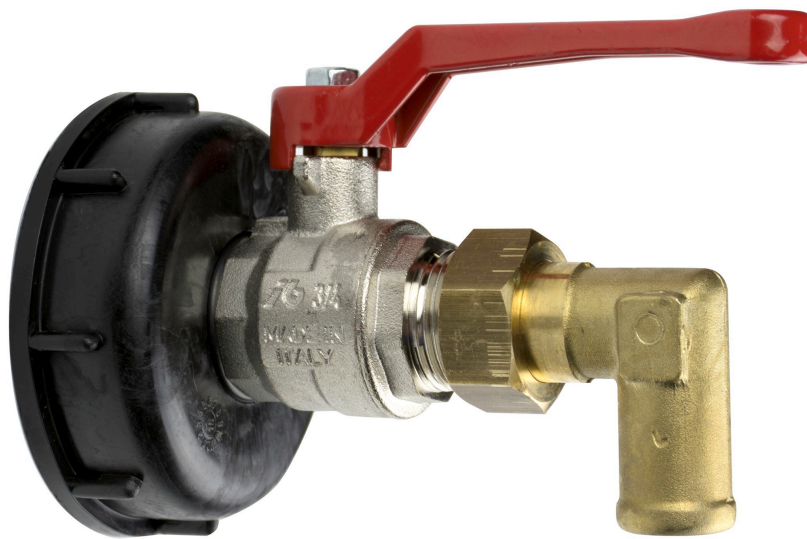

FASSHAHN, MESSING DIN71 MM, STEIGUNG 6 MM

Part No
24628

TECHNISCHE DATEN

FASSHAHN, MESSING DIN71 MM, STEIGUNG 6 MM

TECHNISCHE DATEN

Artikelnr.	24628
H.S. Code	84818081