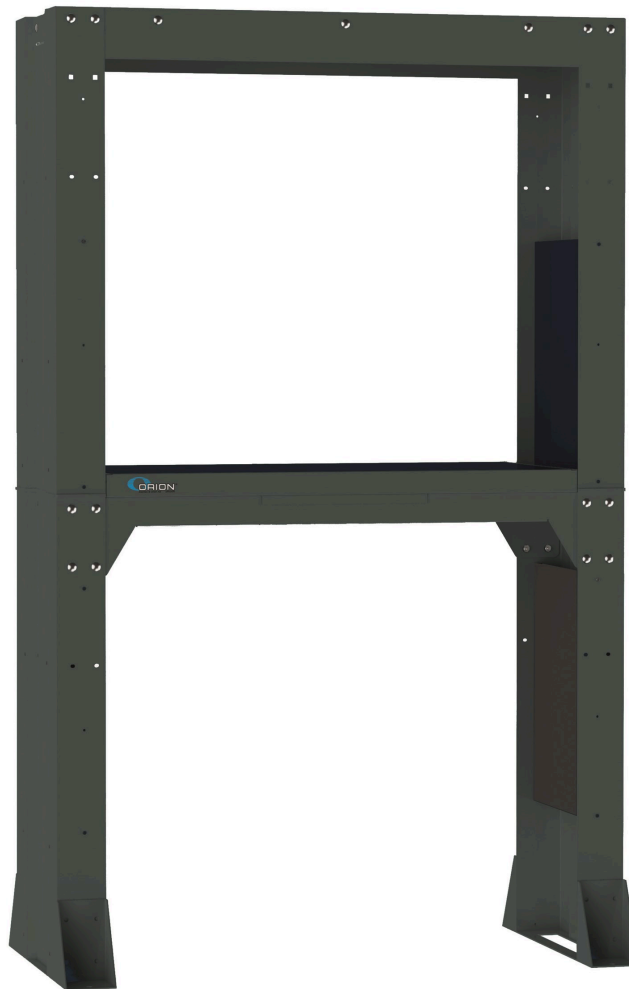

SERVICESTÄNDER FÜR BIS ZU 6 SCHLAUCHAUFROLLER. VORGEBOHRTE LÖCHER FÜR ORM-, ORS-, CRO- UND CRK-SPULEN

Part No
92192

TECHNISCHE DATEN

SERVICESTÄNDER FÜR BIS ZU 6 SCHLAUCHAUFROLLER. VORGEBOHRTE LÖCHER FÜR ORM-, ORS-, CRO- UND CRK-SPULEN

Gefertigt aus grau lackiertem Stahl. Der Ständer hat eine Tropfschale.

TECHNISCHE DATEN

Artikelnr.	92192
Durchmesser	2600 x 1972 x 760 mm
H.S. Code	84798997

RELATED PRODUCTS

PART NO	BESCHREIBUNG	
92193	Verlängerungen um Servicestand 92190 und 92192	
92194	Montageplatte für Abgasschlauchaufroller bis Servicestand 92190 und 92192.	
92195	Montageplatte für 2 extra Schlauchaufroller, bis Servicestand 92190 and 92192	