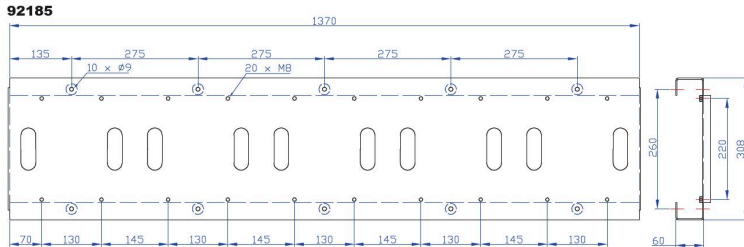

MONTAGEPLATTE FÜR FÜNF SCHLAUCHAUFROLLER.

Part No
92185

TECHNISCHE DATEN

MONTAGEPLATTE FÜR FÜNF SCHLAUCHAUFROLLER.

Reduziert Installationszeit und macht Arbeit einfacher. Passend für ORK, ORM, ORL, ORS, CRO und CRK Serien Schlauchaufroller.

92185

TECHNISCHE DATEN

Artikelnr.	92185
Durchmesser	1375 x 310 x 60 mm
H.S. Code	84798997