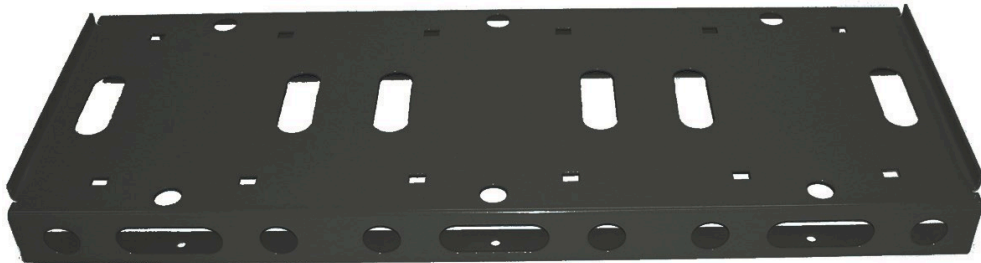

MONTAGEPLATTE FÜR FÜNF SCHLAUCHAUFROLLER.

Part No
92185

TECHNISCHE DATEN

MONTAGEPLATTE FÜR FÜNF SCHLAUCHAUFROLLER.

Reduziert Installationszeit und macht Arbeit einfacher. Passend für ORK, ORM, ORL, ORS, CRO und CRK Serien Schlauchaufroller.

92185

TECHNISCHE DATEN

Artikelnr.	92185
Durchmesser	1375 x 310 x 60 mm
H.S. Code	84798997