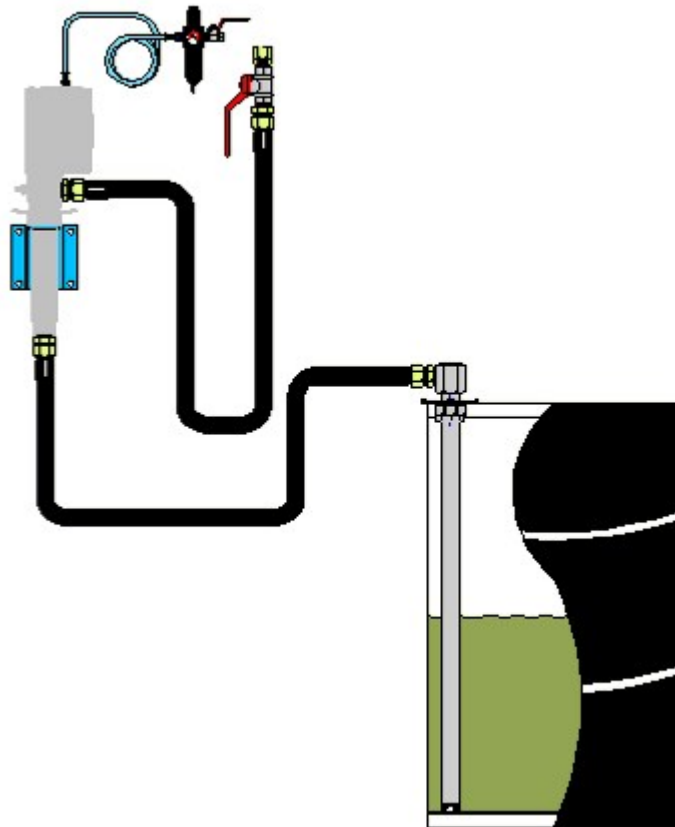

INSTALLATIONSSATZ FÜR WANDMONTIERTE EDELSTAHPUMPE (AUSSER FRL)

Part No
99776

TECHNISCHE DATEN

INSTALLATIONSSATZ FÜR WANDMONTIERTE EDELSTAHPUMPE (AUSSEER FRL)

Inklusive Wandhalterung 1,5 m Auslassschlauch, 2,5 m Saugschlauch mit 1 m Saugrohr und 1,5 m Luftschlauch. Der Flüssigkeitsschlauch hat eine hohe chemische Beständigkeit mit rostfreien Anschlüssen. Das Saugrohr aus Kunststoff hat ein Rückschlagventil.

TECHNISCHE DATEN

Artikelnr.	99776
Medien	Wasser/Frostschutz/Scheibenwasser/Abfettung
H.S. Code	84139100