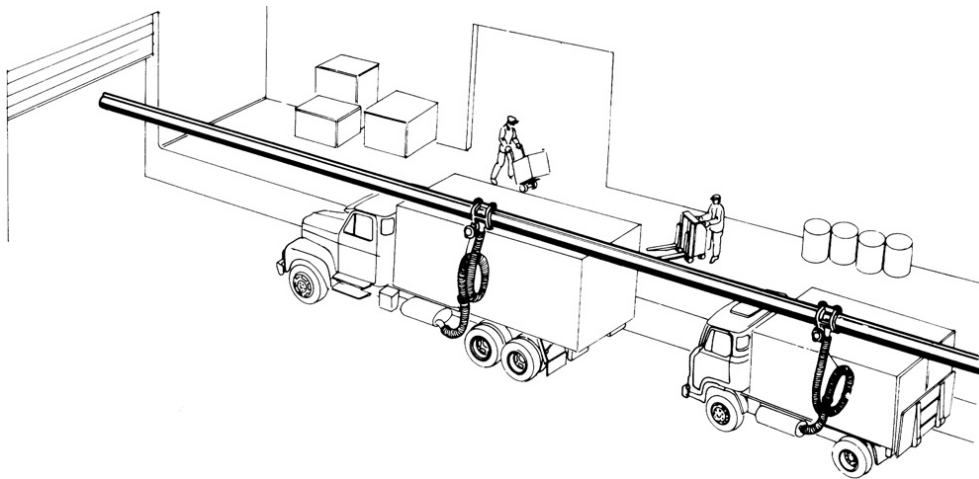

## ABGASCHIENE KOMPLETT OHNE WAGEN.20,4M

Part No  
84532

### ABGASCHIENE KOMPLETT OHNE WAGEN.20,4M

mit Wandhalterungen, Joints, Anschlussteilen, Gummilippe, Endstücke und Stop. Abgaswagen, Schlauch und Mundstück müssen separat bestellt werden.