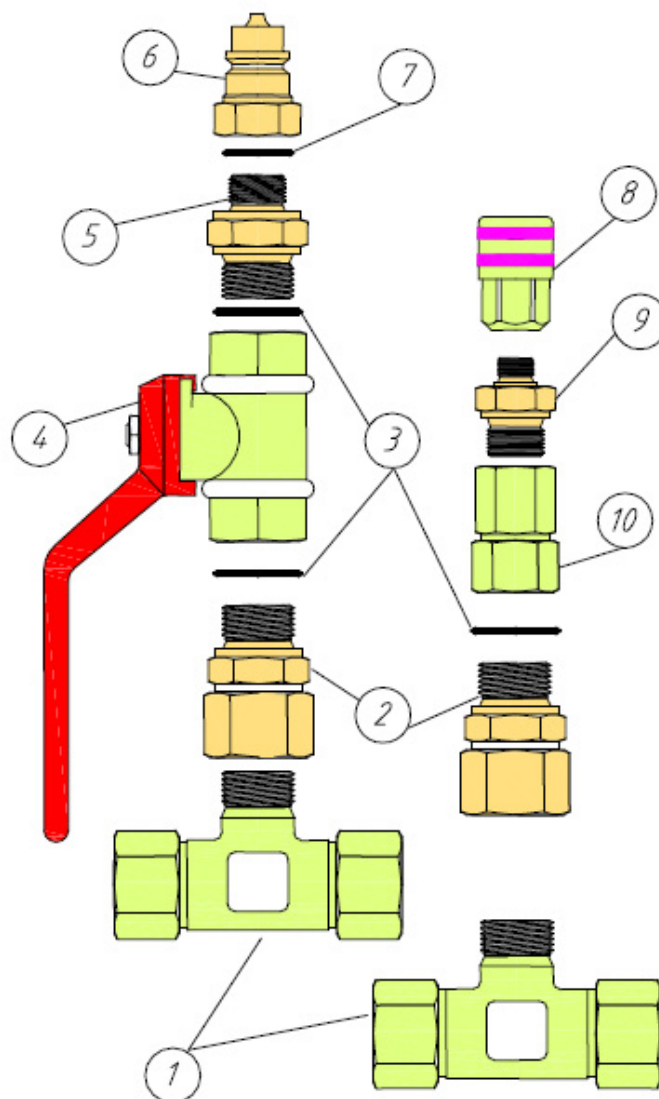

SCHNELLKUPPLUNGSSATZ FÜR LUFT UND ALTÖL FÜR 39710 UND 39711

Part No
2395069

TECHNISCHE DATEN

SCHNELLKUPPLUNGSSATZ FÜR LUFT UND ALTÖL FÜR 39710 UND 39711

Wird zusammen mit 22 mm Stahlrohren installiert.

TECHNISCHE DATEN

Artikelnr.	2395069
H.S. Code	73079910