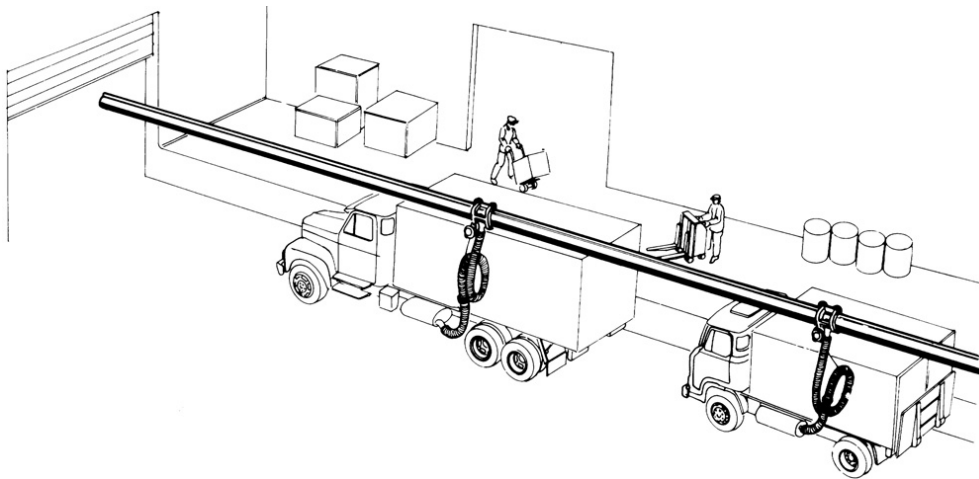

ABGASCHIENE KOMPLETT OHNE WAGEN.34,8 M

Part No
84536

TECHNISCHE DATEN

ABGASCHIENE KOMPLETT OHNE WAGEN.34,8 M

mit Wandhalterungen, Joints, Anschlusssteilen, Gummilippe, Endstücke und Stop. Abgaswagen, Schlauch und Mundstück müssen separat bestellt werden.