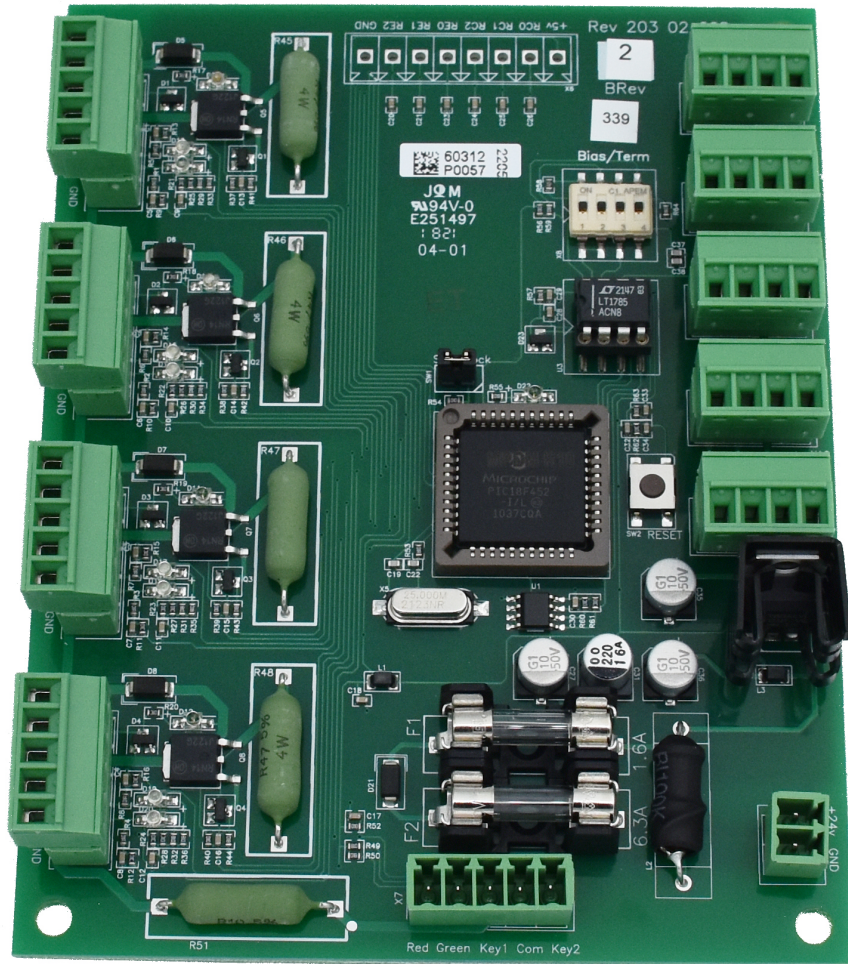

PLATINE MPDM

Part No
2030262

TECHNISCHE DATEN

PLATINE MPDM

TECHNISCHE DATEN

Artikelnr.	2030262
Zollkodex	84859090