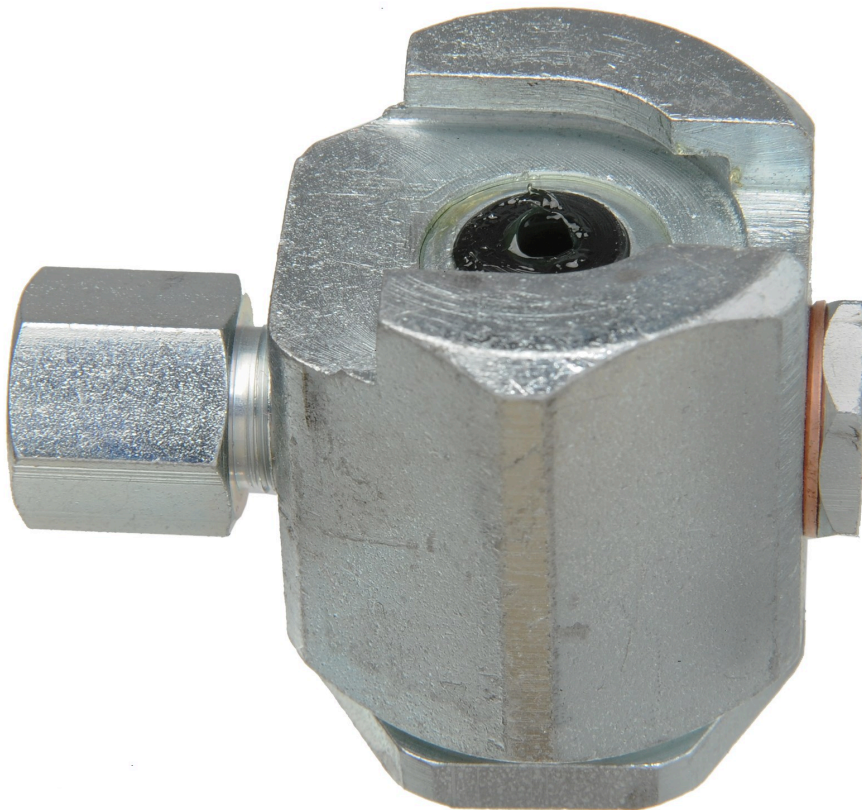

KUPPLUNG FÜR NIPPEL 22 MM

Part No
14056

TECHNISCHE DATEN

KUPPLUNG FÜR NIPPEL 22 MM

Verbindungsstück für G 1/8" (IG) zu einem Schlauch oder Auslassrohr.

TECHNISCHE DATEN

Artikelnr.	14056
Dichtungen	Gummi
Für Schmiernippel	Ø22 mm
Höhe	44 mm
Zollkodex	84249080