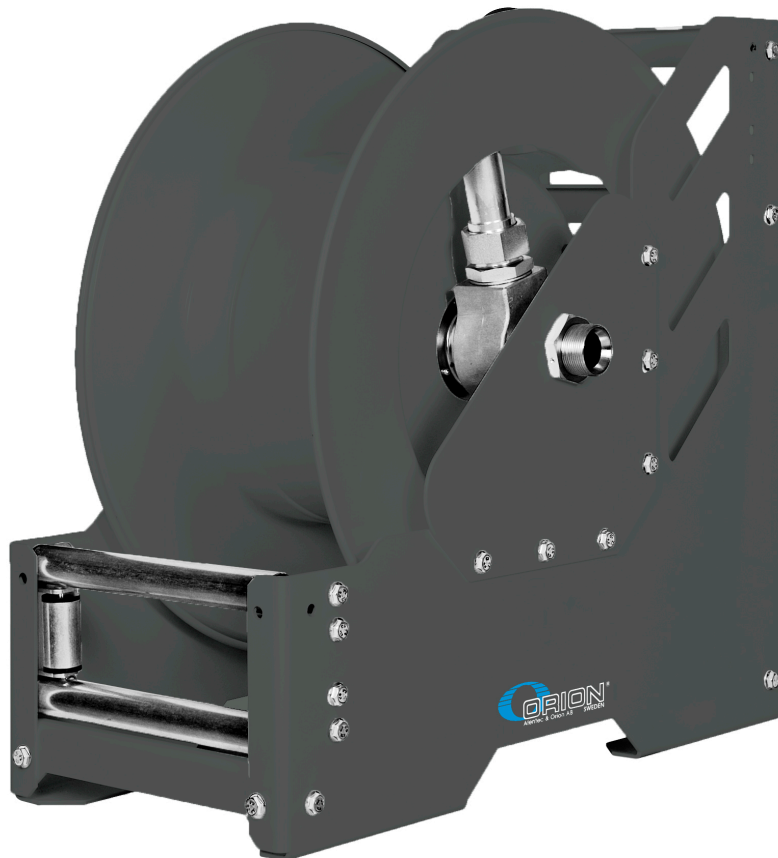

SCHLAUCHAUFRÖLLER ORH ÖL / DIESEL 15M 1 1/2" ÖL/DIESEL 1 1/2" IG BSP 15 M MAX (OHNE SCHLAUCH)

Part No
25805

TECHNISCHE DATEN

SCHLAUCHAUFRÖLLER ORH ÖL / DIESEL 15M 1 1/2" ÖL/DIESEL 1 1/2" IG BSP 15 M MAX (OHNE SCHLAUCH)

Offener schlauchaufroller extra schwerer ausführung für verschiedene medien.

TECHNISCHE DATEN

Artikelnr.	25805
Medien	Öl/Diesel
Durchmesser	37,5 (1 1/2") mm (inch)
Eingang	1 1/2" IG BSP
Auslass	1 1/2" IG BSP
Max Arbeitsdruck	2,0 (20) MPa (bar)
Schlauchlänge	15 m max (ohne Schlauch)
H.S. Code	84798997

RELATED PRODUCTS

PART NO	BESCHREIBUNG	
2588506	Schlauchstopp 1 1/2" ORH Serie.	