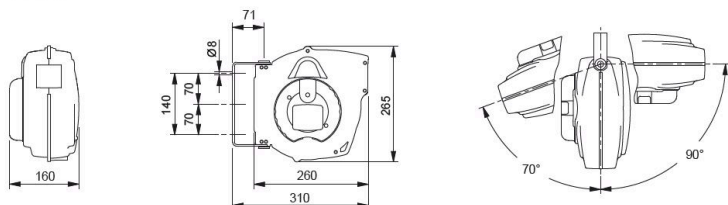

ELKABELAUFRÖLLER 10 M 230 V AC

Part No
53621

TECHNISCHE DATEN

ELKABELAUFROLLER 10 M 230 V AC

Mit schlagfester Kunststoffabdeckung. Schutzkontakt Stecker und Kupplung sind im Lieferumfang enthalten.

53621

53621

TECHNISCHE DATEN

Artikelnr.	53621
Kapazität	2000 W
Spannung	230 V AC
Kabel	HO5VV-F 3x1,5 mm ²
Kabellänge	10 m
IP	24
H.S. Code	85444290