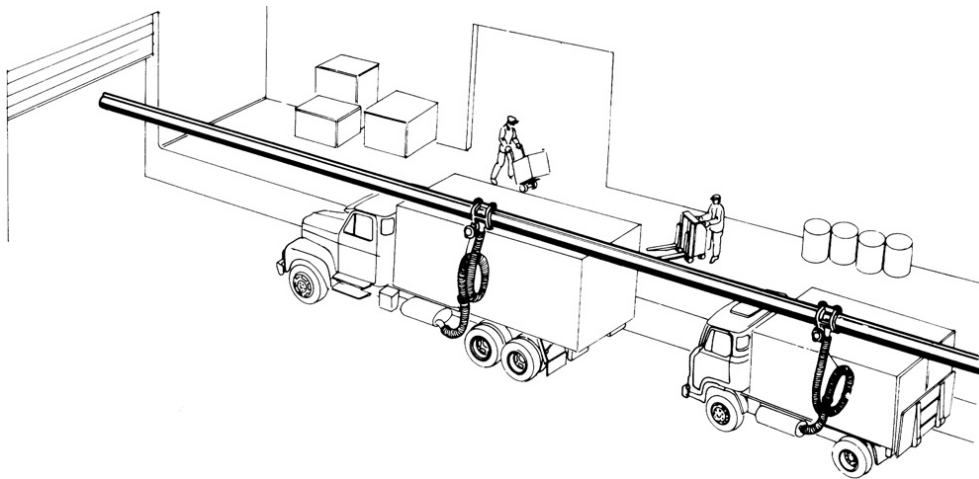

ABGASCHIENE KOMPLETT OHNE WAGEN.23,2M

Part No
84533

TECHNISCHE DATEN

ABGASCHIENE KOMPLETT OHNE WAGEN.23,2M

mit Wandhalterungen, Joints, Anschlusssteilen, Gummilippe, Endstücke und Stop. Abgaswagen, Schlauch und Mundstück müssen separat bestellt werden.