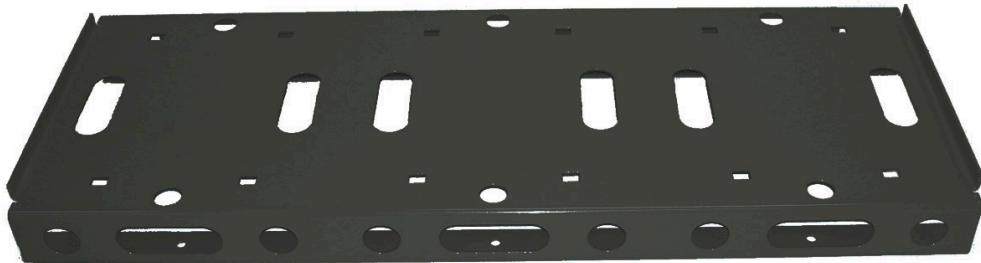

MONTAGEPLATTE FÜR DREI SCHLAUCHAUFROLLER.

Part No
92183

TECHNISCHE DATEN

MONTAGEPLATTE FÜR DREI SCHLAUCHAUFROLLER.

Reduziert Installationszeit und macht Arbeit einfacher. Passend für ORK, ORM, ORL, ORS, CRO und CRK Serien Schlauchaufroller.

92183

TECHNISCHE DATEN

Artikelnr.	92183
Durchmesser	825 x 310 x 60 mm
H.S. Code	84798997