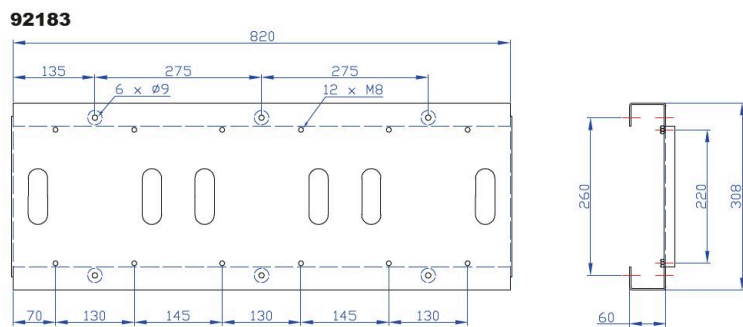

MONTAGEPLATTE FÜR DREI SCHLAUCHAUFROLLER.

Part No
92183

TECHNISCHE DATEN

MONTAGEPLATTE FÜR DREI SCHLAUCHAUFROLLER.

Reduziert Installationszeit und macht Arbeit einfacher. Passend für ORK, ORM, ORL, ORS, CRO und CRK Serien Schlauchaufroller.

92183

TECHNISCHE DATEN

Artikelnr.	92183
Durchmesser	825 x 310 x 60 mm
H.S. Code	84798997