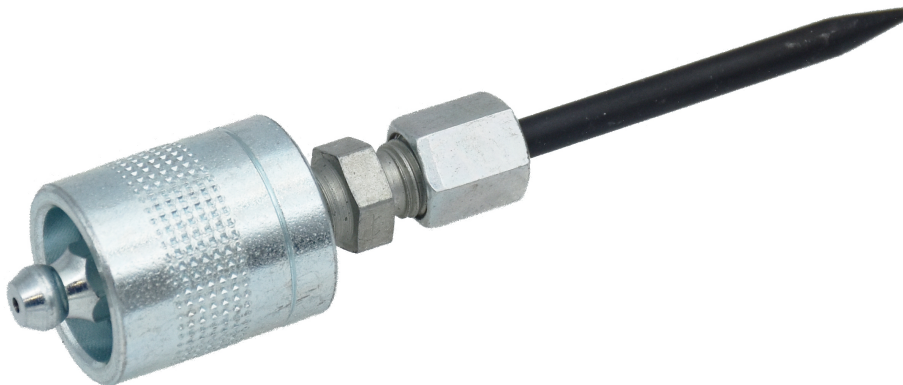

## ADAPTER FÜR 14512 . 45 MM

Part No  
14070

### ADAPTER FÜR 14512 . 45 MM

Für den einfachen Austausch von Mundstücken.

#### TECHNISCHE DATEN

Artikelnr.	14070
Anschluss	45 mm Spritzdüse
H.S. Code	84249080