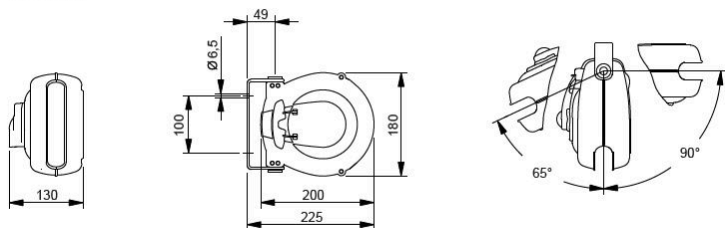

ELKABELAUFROLLER 6 M 230 V AC

Part No
53611

TECHNISCHE DATEN

ELKABELAUFROLLER 6 M 230 V AC

Mit schlagfester Kunststoffabdeckung. Schutzkontakt Stecker und Kupplung sind im Lieferumfang enthalten.

53611

53611

TECHNISCHE DATEN

Artikelnr.	53611
Kapazität	2000 W
Spannung	230 V AC
Kabel	HO5VV-F 3x1,5 mm ²
Kabellänge	6 m
IP	24
H.S. Code	85444290