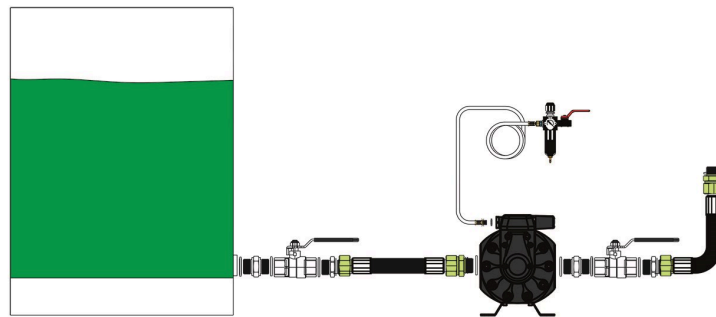

# INSTALLATIONSSATZBODEN FÜR PUMPE OHNE LUFTRGLER, FILTER UND SCHMIERSTOFFGEBER.

Part No  
**99770**

### INSTALLATIONSSATZBODEN FÜR PUMPE OHNE LUFTREGLER, FILTER UND SCHMIERSTOFFGEBER.

Das Komponentenset für eine druckluftbetriebene 1 1/2 "Membranpumpe für Öl im Tank ist am Boden montiert. 0,7 m Auslassschlauch, 0,7 m Saugschlauch und 1,5 m Luftschlauch.