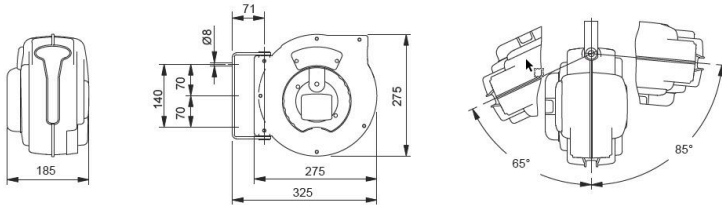

ELKABELAUFROLLER 15 M 230 V AC

Part No
53631

TECHNISCHE DATEN

ELKABELAUFROLLER 15 M 230 V AC

Mit schlagfester Kunststoffabdeckung. Schutzkontakt Stecker und Kupplung sind im Lieferumfang enthalten.

53631

53631

TECHNISCHE DATEN

Artikelnr.	53631
Kapazität	2000 W
Spannung	230 V AC
Kabel	HO5VV-F 3x1,5 mm ²
Kabellänge	15 m
IP	24
H.S. Code	85444290