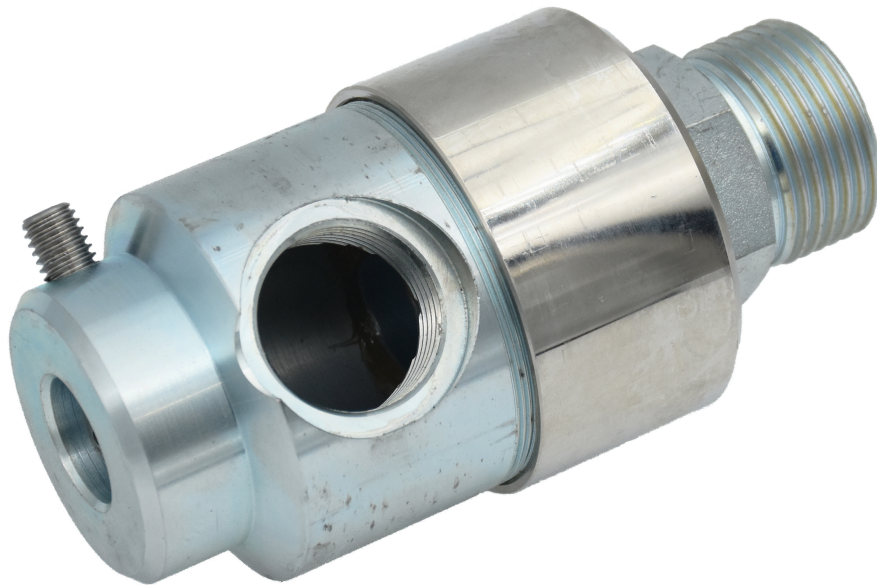

## WIRBEL G1" ÖL/WASSER/LUFT FÜR LOR HASPEL

Part No  
**2345951**

## TECHNISCHE DATEN

WIRBEL G1" ÖL/WASSER/LUFT FÜR LOR HASPEL