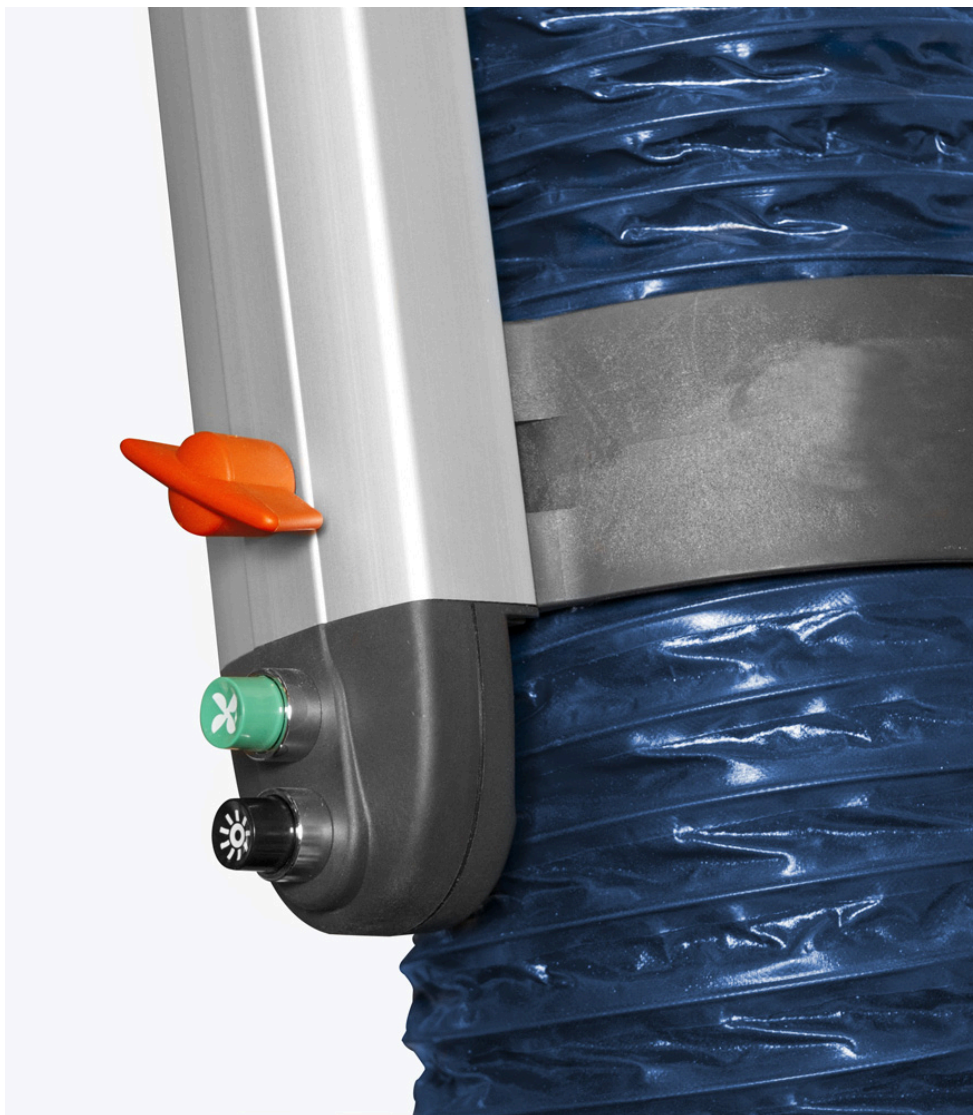

LED LAMPE MIT EIN/AUS SCHALTER FÜR VENTILATOR.

Part No
84725

TECHNISCHE DATEN

LED LAMPE MIT EIN/AUS SCHALTER FÜR VENTILATOR.

TECHNISCHE DATEN

Artikelnr.	84725
H.S. Code	85122000