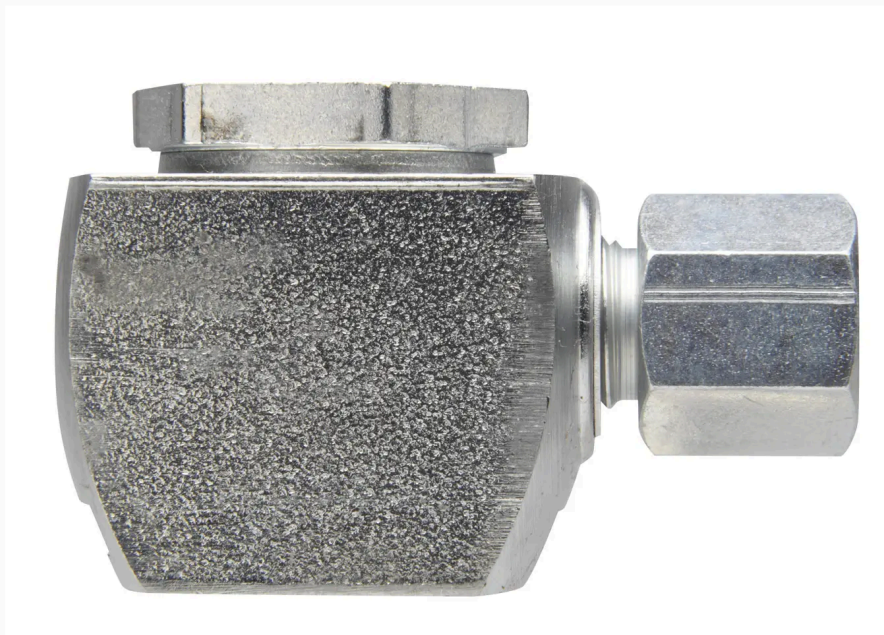

BUTTON HEAD COUPLER 1/8"NPTF

Part No
42031-A

TECHNICAL DATA

BUTTON HEAD COUPLER 1/8"NPTF

TECHNICAL DATA

Part No	42031-A
For grease fitting	Ø 16 mm
Connection	1/8" (F) NPTF
Packaging LxWxH	0,045 x 0,030 x 0,030 m
Weight (Gross)	0,130 kg
H.S. Code	84249080