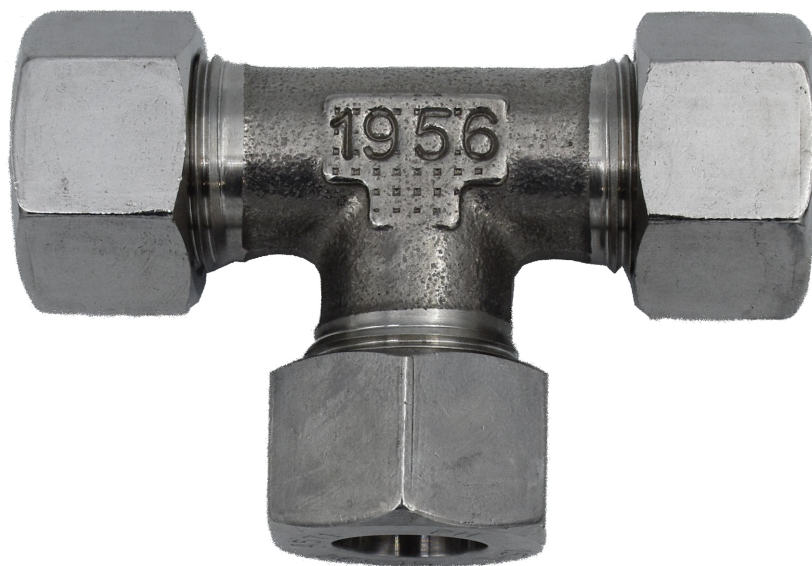

COUPLING T AISI316 Ø15-15-15 MM

Part No
10202275

TECHNICAL DATA

COUPLING T AISI316 Ø15-15-15 MM

TECHNICAL DATA

Part No	10202275
Dimension	Ø15-15-15 mm
Maximum working pressure	25 (250) MPa (bar)
H.S. Code	73072910